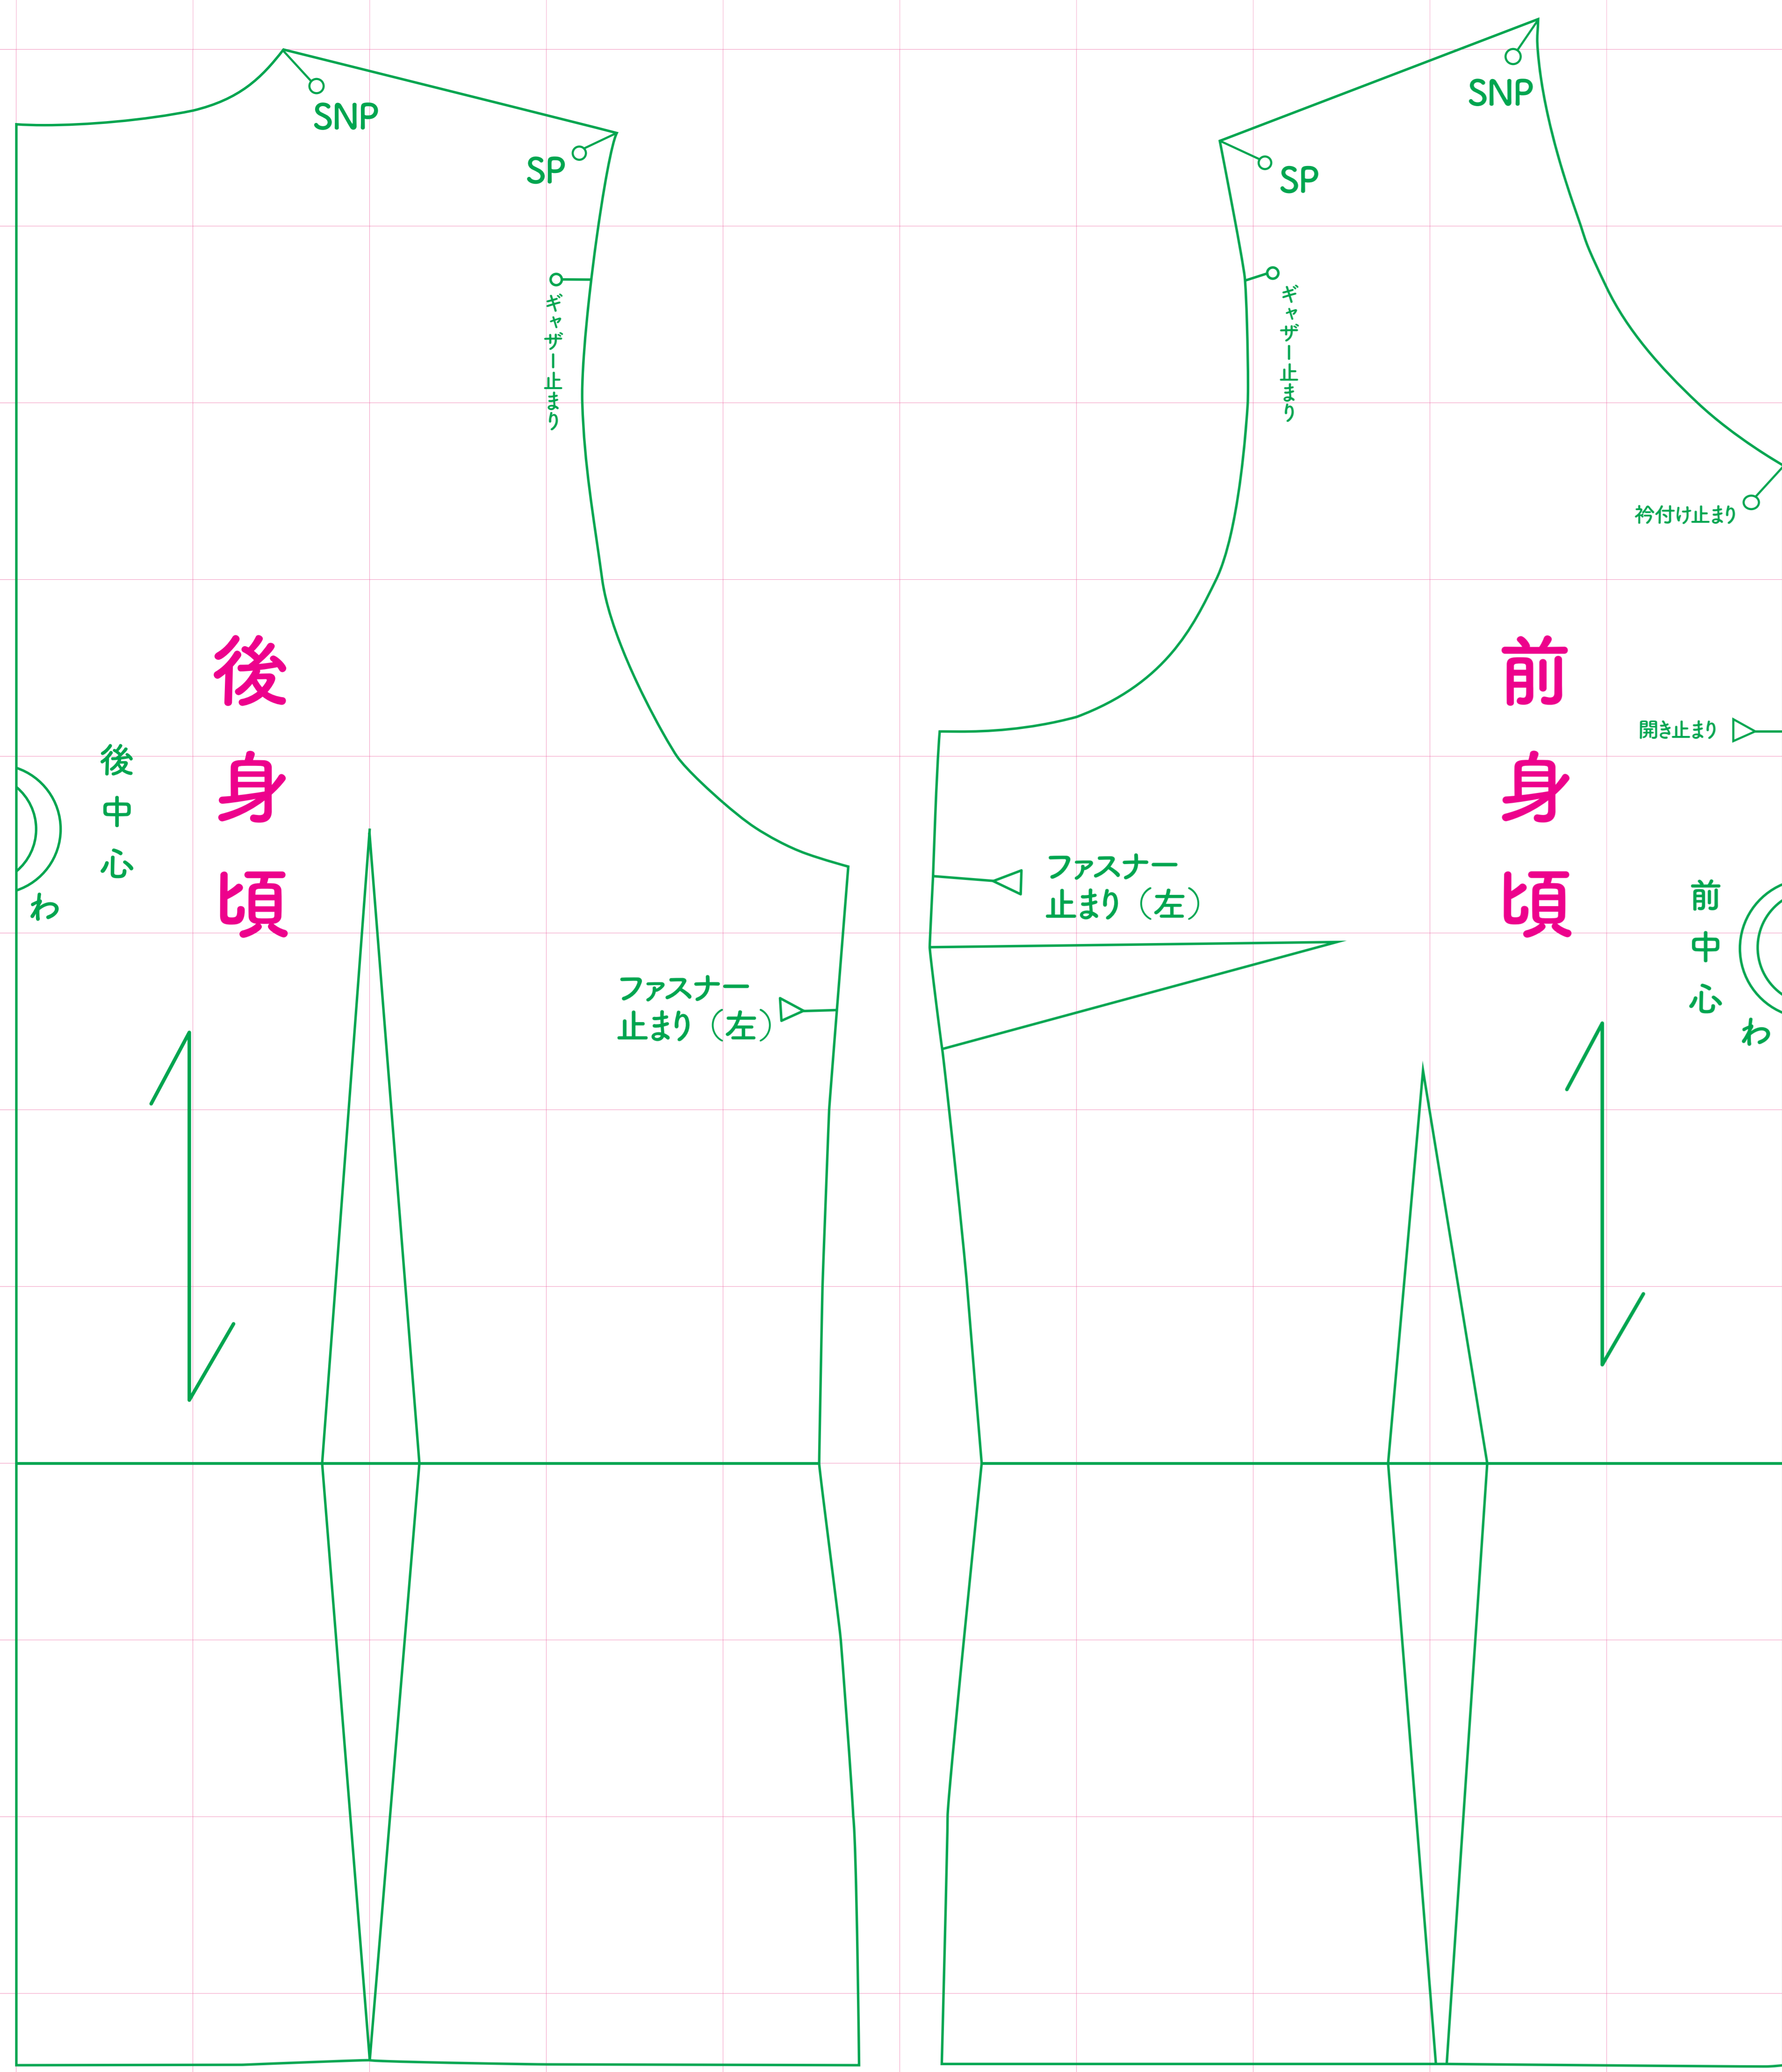

【繻、纏り】

星宮女学園制服

原寸版型紙

- 出来上がり寸法
- バスト…………… 96cm
- スカートウエスト… 66cm
- スカート丈…………… 68cm
- ※縫い代は付いていません

スカート (前後共通)